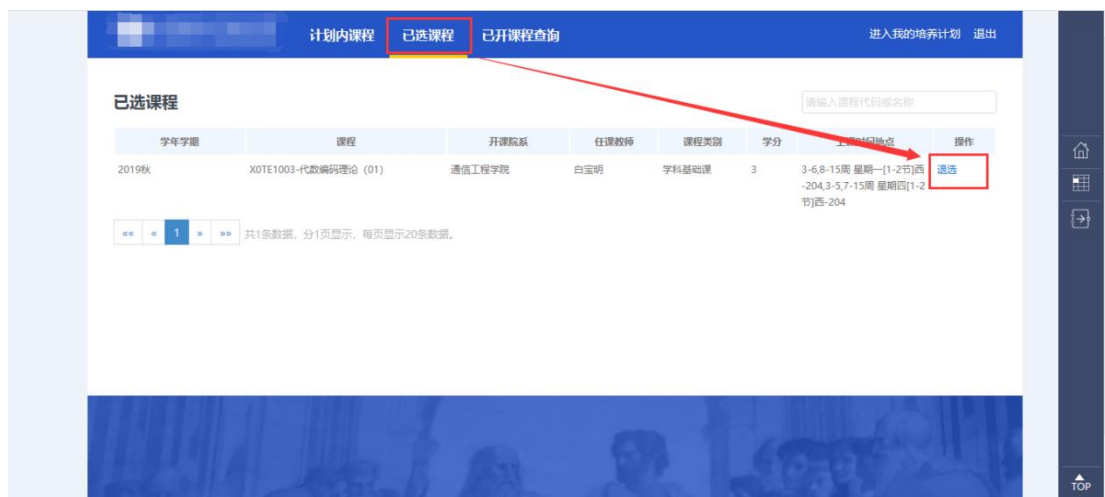

4. 非计划课程选课，该列表下的课程都不在培养计划中，选后课程都将作为专业选修课。可输入课程代码、课程名称、任课教室等来查找课程，点击“选课”完成选课操作。